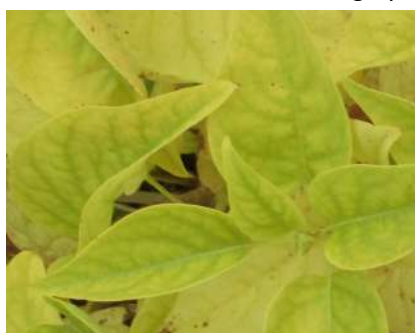

Unser Edelflieder Sortiment - *Syringa vulgaris*

Purpur, einfach

							Tb 9	C 3.5	C 7.5	C 15
	Farbe	Duft	☼	❄	max. ↑	🏆				
'Monge'	purpur	✓	V-VI	-40°	3 m				—	—
'Nikolai Mikhailov'	purpur	✓	V-VI	-40°	3 m				—	—
'Pasteur'	purpur	✓	V-VI	-40°	3 m				—	—
'Sarah Sands'	purpur	✓	V-VI	-40°	3 m					
'Sumerki'	purpur	✓	V-VI	-40°	3 m				—	—
'Suvorovets'	purpur	✓	V-VI	-40°	3 m				—	—
'Svitjazanka'	purpur	✓	V-VI	-40°	4 m					—
'Vesper'	purpur	✓	V-VI	-40°	3 m			—		—
'Zarya Kommunizma'	purpur	✓	V-VI	-40°	4 m				—	—
'Znamya Lenina'	purpur-lila	✓	V-VI	-40°	3 m					—

Herbstlaub 'Marie Legraye'

Herbstlaub 'Excel'

Syringa hyacinthiflora

Hybriden dieser Gruppe blühen früher als die Sorten *Syringa vulgaris*, sind buschiger und produzieren eine Fülle von Blüten.

Angel White